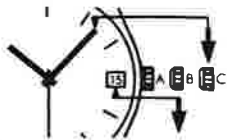

GEBRAUCHSANWEISUNG FÜR DIE BENETTON BY BULOVA UHR

EINSTELLUNG:

DIE KRONE AN IHRER NEUEN ANALOG-QUARTZ-UHR HAT DIE OBENGEZEIGTEN DREI EINSTELLUNGEN:

- A. NEUTRALE EINSTELLUNG: DIES IST DIE NORMALE BETRIEBSEINSTELLUNG DER UHR, IN DER DIE KRONE IN JEDER RICHTUNG FREI DREHBAR IST OHNE JEGLICHE AUSWIRKUNG AUF DIE UHR
- B. DATUMSEINSTELLUNG BEI BESTIMMTEN MODELLEN: DREHEN SIE DIE KRONE IM UHRZEIGERSINN ZUR EINSTELLUNG DES DATUMS
- C. ZEITEINSTELLUNG: DIES IST DIE "STILLSTAND" - EINSTELLUNG DER UHR. DIE ENERGIEQUELLE IST NICHT EINGESCHALTET UND DIE UHR LÄUFT NICHT. DREHEN SIE ZUR ZEITEINSTELLUNG DIE KRONE IN JEDE BELIEBIGE RICHTUNG. DIESES MERKMAL ERMOEGLICHT ES IHNEN, DIE ZEIT AUF DIE SEKUNDE GENAU EINZUSTELLEN.

BENETTON BY BULOVA WATCH INSTRUCTIONS

SETTING:

THE CROWN ON YOUR NEW ANALOG QUARTZ WATCH HAS THREE POSITIONS AS SHOWN ABOVE:

- A. NEUTRAL POSITION: THIS IS THE NORMAL OPERATING POSITION OF THE WATCH IN WHICH THE CROWN IS FREE TO TURN IN EITHER DIRECTION WITHOUT ANY AFFECT ON THE WATCH.
- B. CERTAIN MODELS DATE SET: TURN CROWN CLOCKWISE TO ADJUST DATE.
- C. TIME SET: THIS IS THE "STANDSTILL" POSITION OF THE WATCH. THE POWER SOURCE IS NOT CONNECTED AND THE WATCH IS NOT RUNNING. TURN CROWN IN EITHER DIRECTION TO SET TIME. THIS FEATURE ENABLES YOU TO SET TIME TO THE EXACT SECOND.